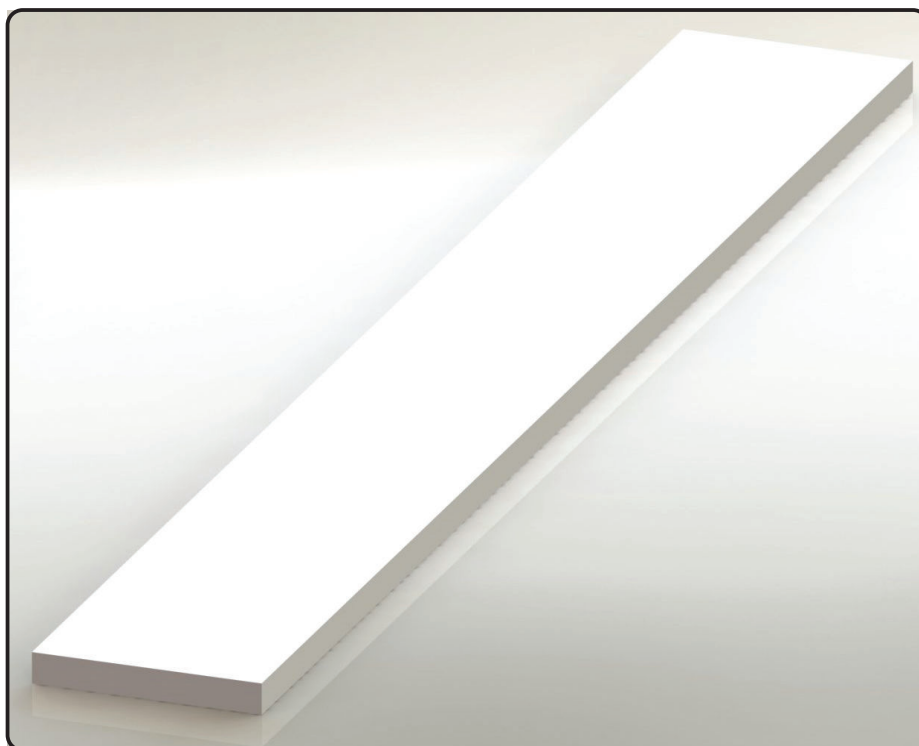

## Perfil Chato 5 x 40mm

Material	Peso/m	Cor
PEAD	0,190	Natural
UHMW	0,186	Natural