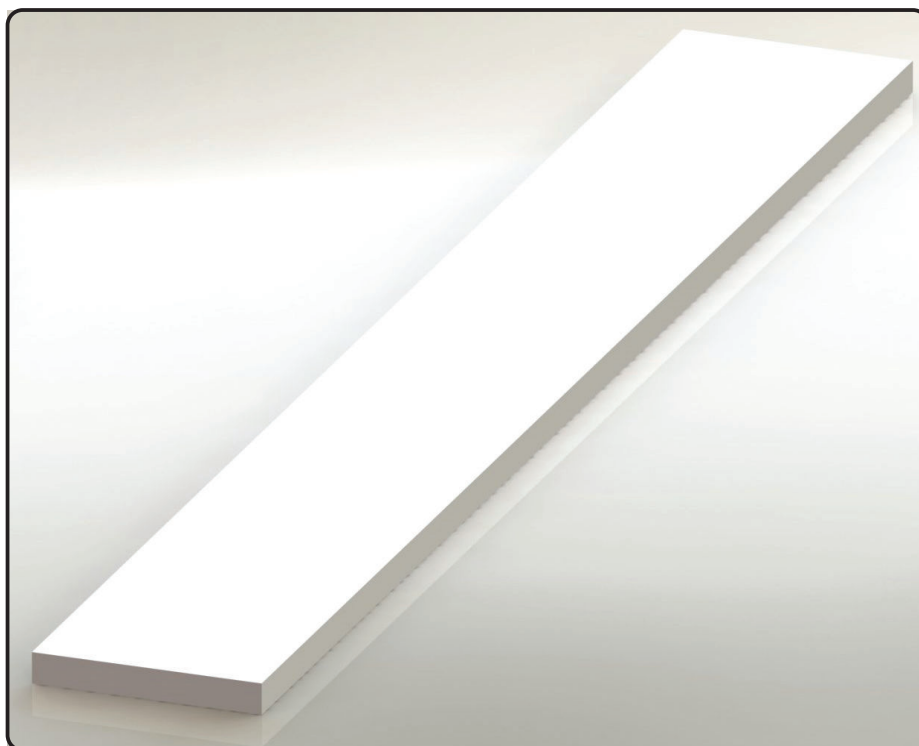

Perfil Chato 5 x 40mm

Material	Peso/m	Cor
PEAD	0,190	Natural
UHMW	0,186	Natural