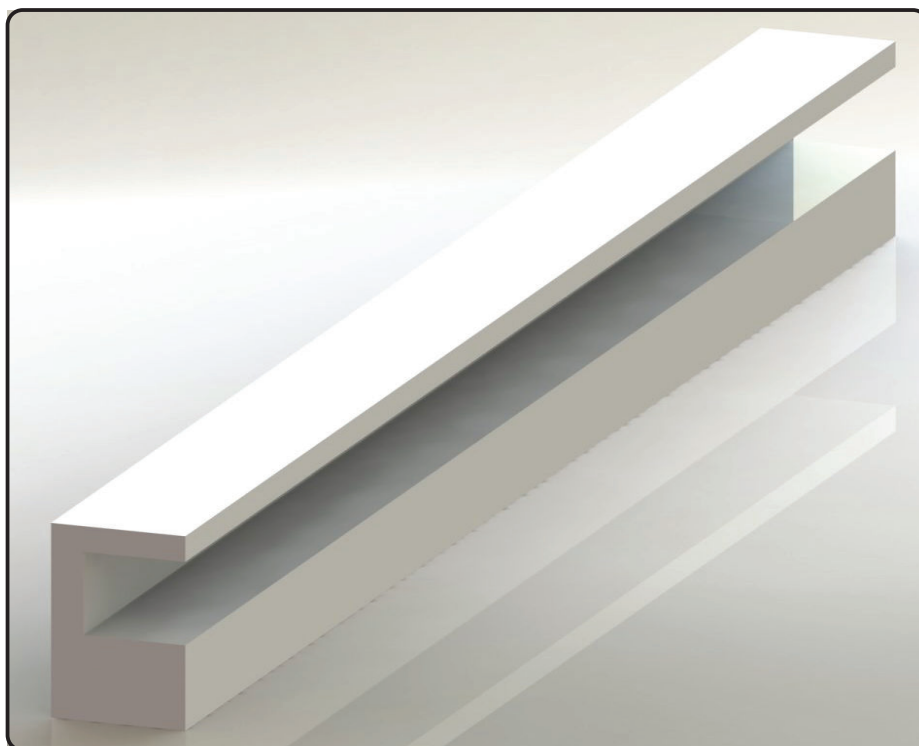

Perfil Guia Curva 25 x 45,5mm

Material	Peso/m	Cor
PEAD	0,190	Natural
UHMW	0,695	Natural