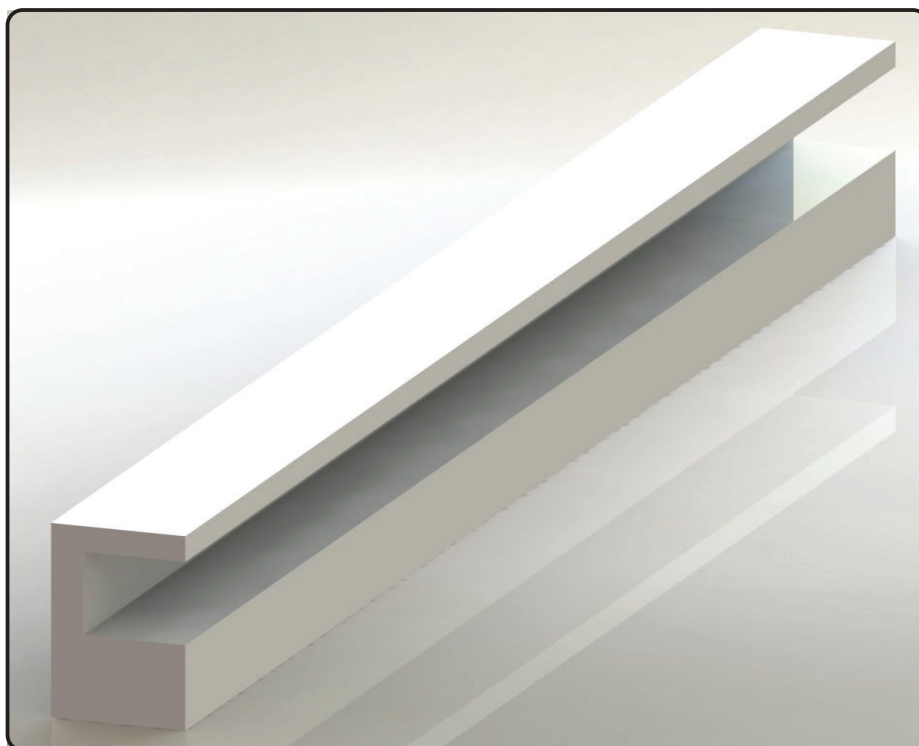

## Perfil Guia Curva 25 x 45,5mm

Material	Peso/m	Cor
PEAD	0,190	Natural
UHMW	0,695	Natural