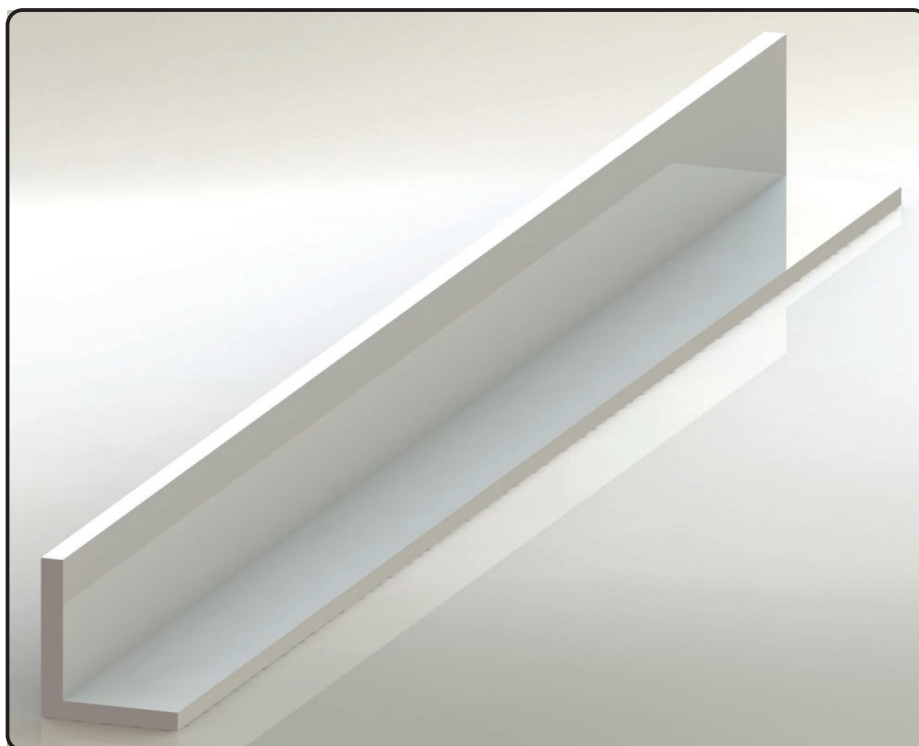

Perfil "L" 25x35mm

<i>Material</i>	<i>Peso/m</i>	<i>Cor</i>
PEAD	0,212	Natural