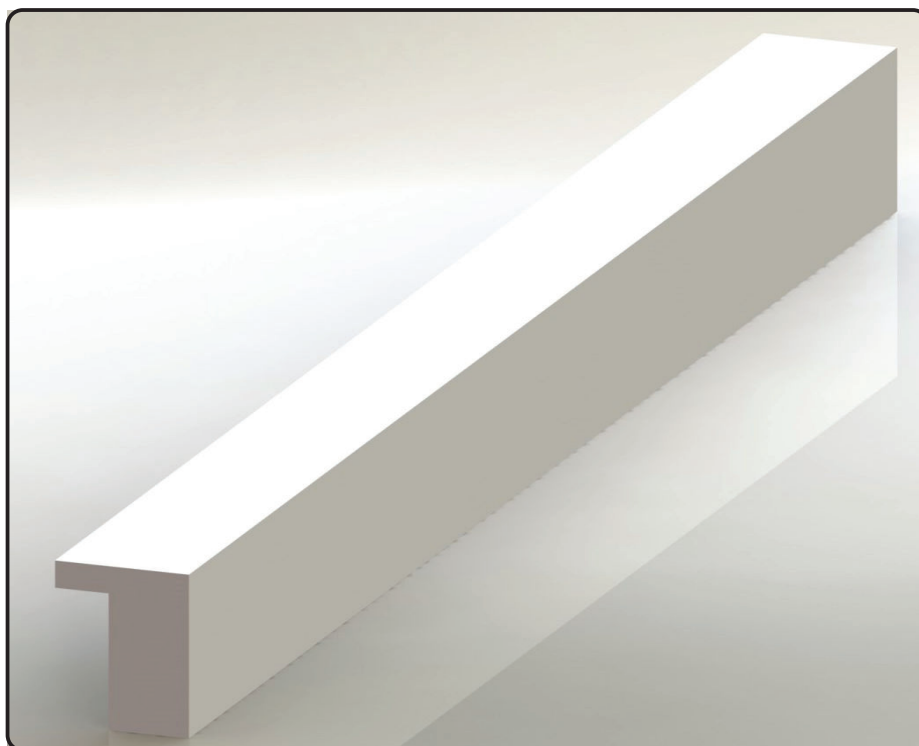

Perfil L 25x36mm

Material	Peso/m	Cor
PEAD	0,570	Natural
UHMW	0,558	Natural