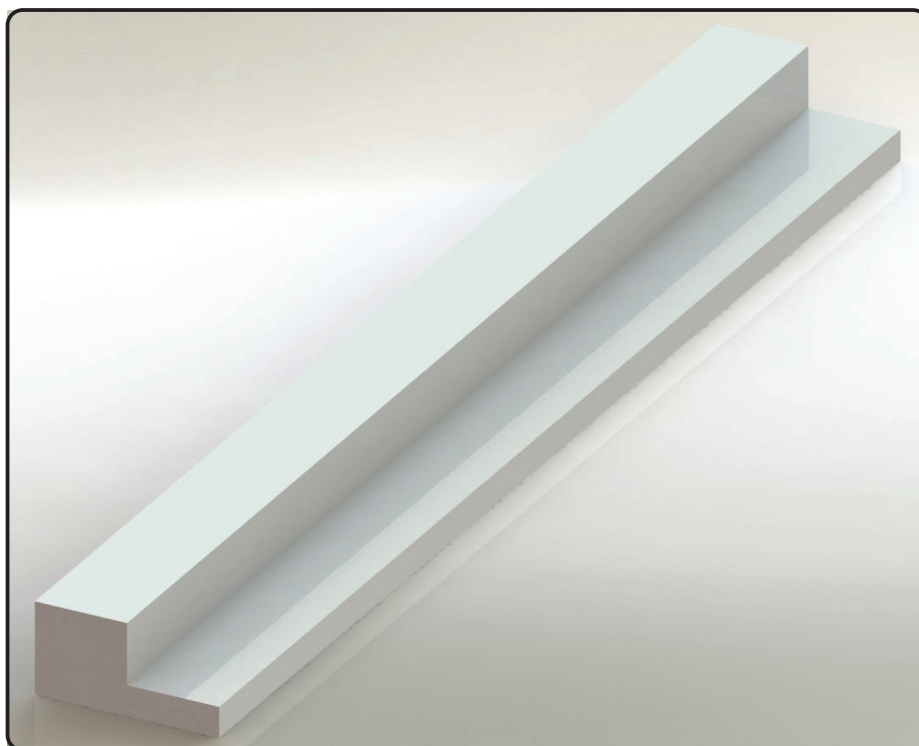

Perfil L 30x50mm

Material	Peso/m	Cor
PEAD	0,950	Natural
UHMW	0,930	Natural