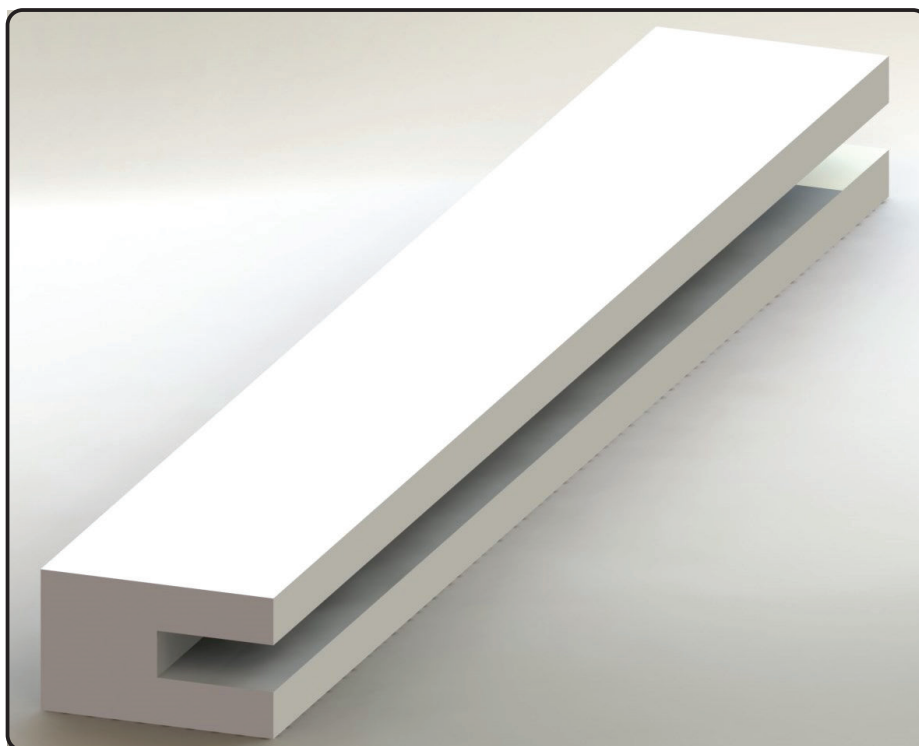

Perfil U 30x50mm

Material	Peso/m	Cor
PEAD	1,18	Natural
UHMW	1,16	Natural