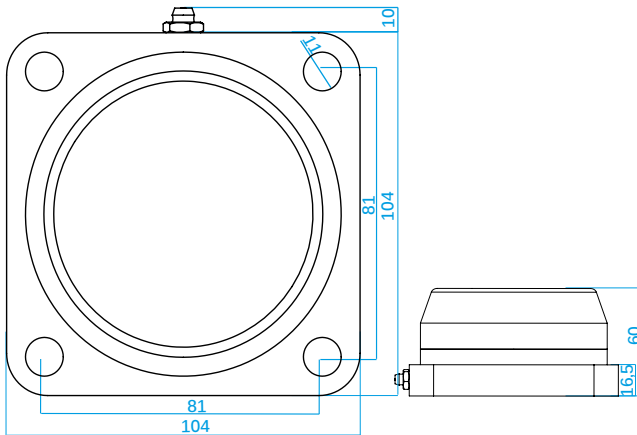

Mancal

*Mancal 4 furos
tampa cega e tampa vazada*

Mancal/cor	branco
Medidas externas	104x104 mm
Espessura	60 mm
Material	poliacetal
Eixo	Ø25 Ø30

Peso/unidade

Mancal Ø30	699 g
Mancal Ø25	633 g