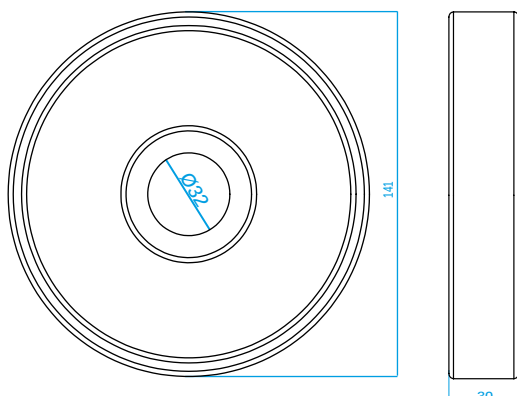

## Roleta de esticagem

### Roda de esticagem Ø140

Roda de esticagem/cor:	branco
Medidas externas	Ø141 mm
Espessura	30 mm
Material	poliacetal
Eixo	Ø16 Ø25 Ø32 Ø38

### Roda de esticagem Ø140 com aba

Roda de esticagem/cor:	branco
Medidas externas	Ø173 mm
Espessura	30 mm
Material	poliacetal
Eixo	Ø16 Ø25 Ø32 Ø38

### Peso/unidade

Roda /sem aba Ø32	258 g
Roda/ com aba Ø32	319 g