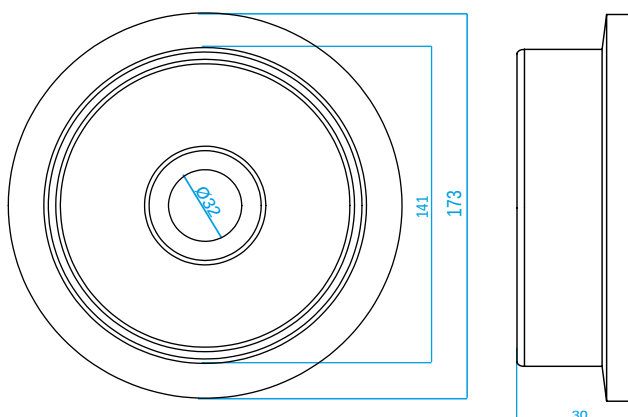

## Roleta de esticagem

### Roda de esticagem Ø140

Roda de esticagem/cor:	branco
Medidas externas	Ø141 mm
Espessura	30 mm
Material	poliacetal
Eixo	Ø16 Ø25 Ø32 Ø38

### Roda de esticagem Ø140 com aba

Roda de esticagem/cor:	branco
Medidas externas	Ø173 mm
Espessura	30 mm
Material	poliacetal
Eixo	Ø16 Ø25 Ø32 Ø38

### Peso/unidade

Roda /sem aba Ø32	258 g
Roda/ com aba Ø32	319 g