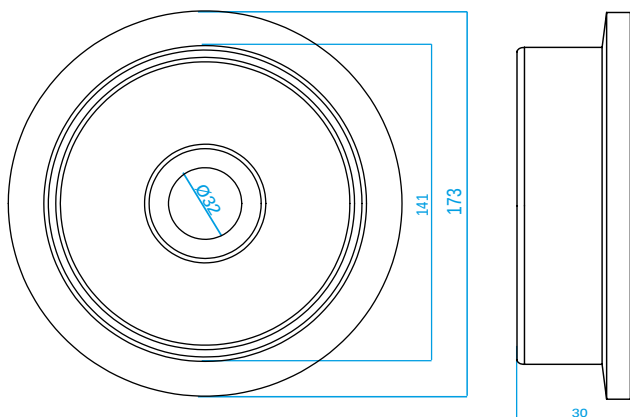

## Roleta de esticagem

### Roda de esticagem Ø140

Roda de esticagem/cor:	branco
Medidas externas	Ø141 mm
Espessura	30 mm
Material	poliacetal
Eixo	Ø16 Ø25 Ø32 Ø38

### Roda de esticagem Ø140 com aba

Roda de esticagem/cor:	branco
Medidas externas	Ø173 mm
Espessura	30 mm
Material	poliacetal
Eixo	Ø16 Ø25 Ø32 Ø38

### Peso/unidade

Roda /sem aba Ø32	258 g
Roda/ com aba Ø32	319 g