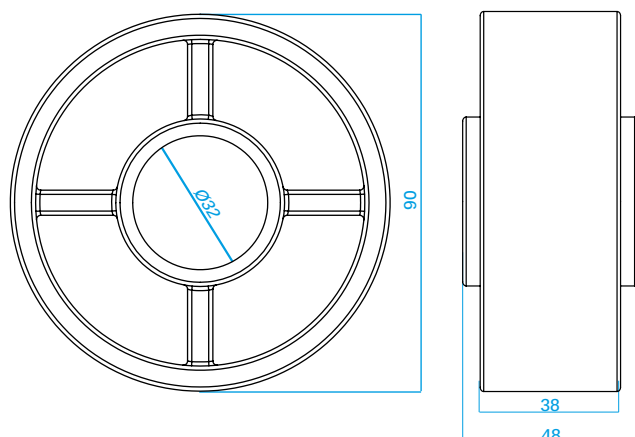

Roda de retorno

Roda de retorno

Roda de retorno /cor	branco
Medidas externas	Ø90 mm
Espessura	48 mm
Material	poliacetal
Eixo	Ø13 Ø16 Ø26 Ø32 Ø38

Roda de retorno com aba

Roda de retorno /cor	branco
Medidas externas	Ø119 mm
Espessura	48 mm
Material	poliacetal
Eixo	Ø16 Ø26 Ø32 Ø38

Peso/unidade

Roda sem aba Ø90	172 g
Roda com aba Ø90	175 g