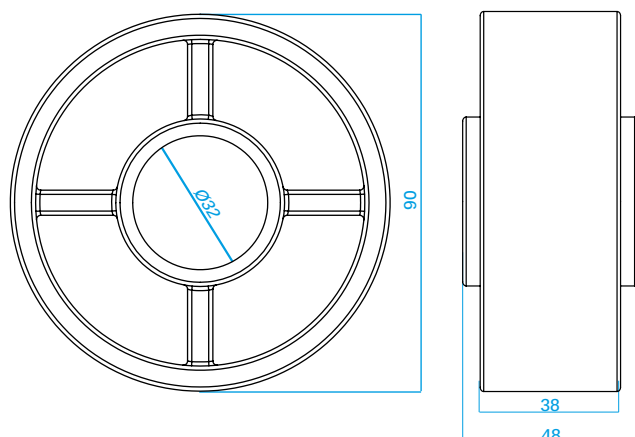

## Roda de retorno

## Roda de retorno

Roda de retorno /cor	branco
Medidas externas	Ø90 mm
Espessura	48 mm
Material	poliacetal
Eixo	Ø13 Ø16 Ø26 Ø32 Ø38

## Roda de retorno com aba

Roda de retorno /cor	branco
Medidas externas	Ø119 mm
Espessura	48 mm
Material	poliacetal
Eixo	Ø16 Ø26 Ø32 Ø38

## Peso/unidade

Roda sem aba Ø90	172 g
Roda com aba Ø90	175 g