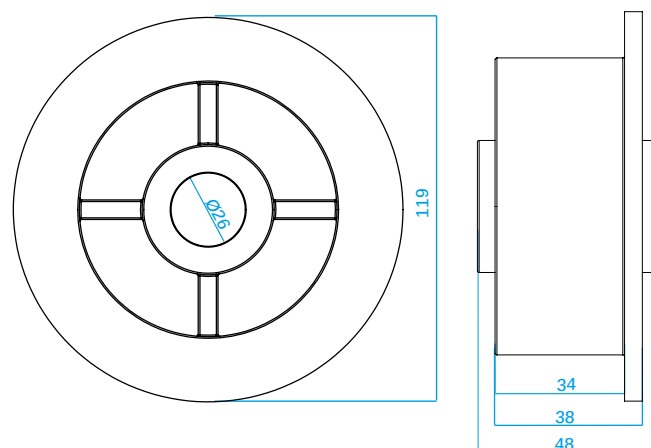

Roda de retorno

Roda de retorno

Roda de retorno /cor	branco
Medidas externas	Ø90 mm
Espessura	48 mm
Material	poliacetal
Eixo	Ø13 Ø16 Ø26 Ø32 Ø38

Roda de retorno com aba

Roda de retorno /cor	branco
Medidas externas	Ø119 mm
Espessura	48 mm
Material	poliacetal
Eixo	Ø16 Ø26 Ø32 Ø38

Peso/unidade

Roda sem aba Ø90	172 g
Roda com aba Ø90	175 g