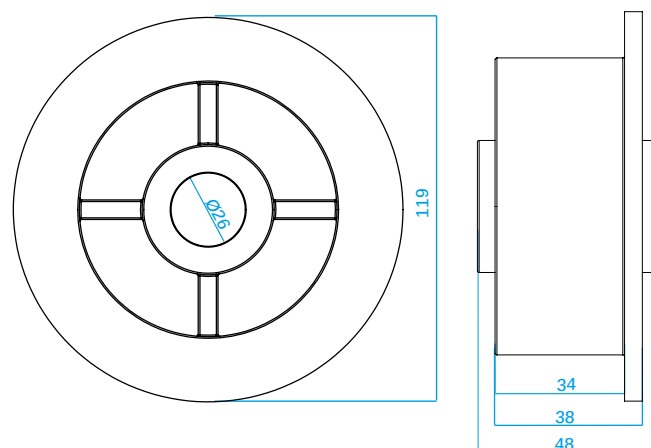

## Roda de retorno

## Roda de retorno

Roda de retorno /cor	branco
Medidas externas	Ø90 mm
Espessura	48 mm
Material	poliacetal
Eixo	Ø13 Ø16 Ø26 Ø32 Ø38

## Roda de retorno com aba

Roda de retorno /cor	branco
Medidas externas	Ø119 mm
Espessura	48 mm
Material	poliacetal
Eixo	Ø16 Ø26 Ø32 Ø38

## Peso/unidade

Roda sem aba Ø90	172 g
Roda com aba Ø90	175 g