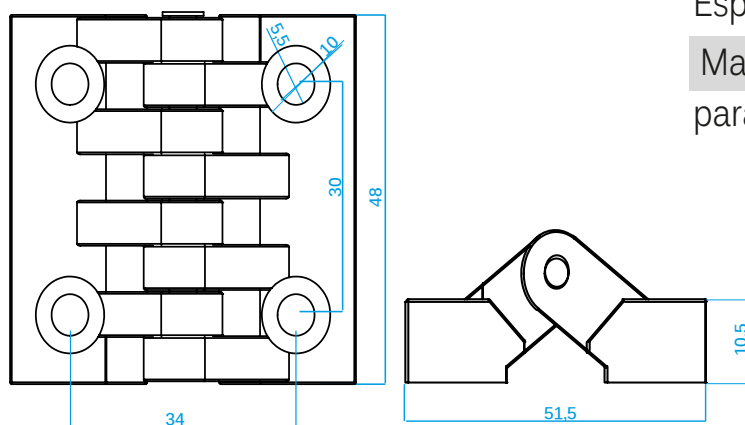

Presilha e dobradiça

*Presilha de acrílico*

Presilha/cor	preta
Medidas externas	39x24 mm
Espessura	23 mm
Material	nylon reforçado
Parafuso	M6

Dobradiça

Dobradiça/cor	preta
Medidas externas	51,5 x 48 mm
Espessura	10,5 mm
Material	nylon com fibra
parafuso	M5