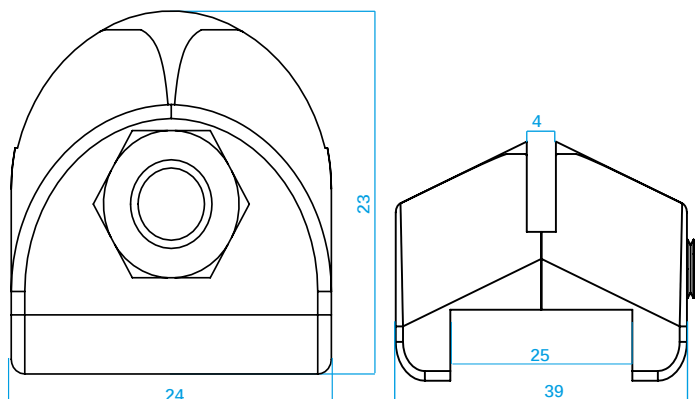

Presilha e dobradiça

*Presilha de acrílico*

| | |
|------------------|-----------------|
| Presilha/cor | preta |
| Medidas externas | 39x24 mm |
| Espessura | 23 mm |
| Material | nylon reforçado |
| Parafuso | M6 |

Dobradiça

| | |
|------------------|-----------------|
| Dobradiça/cor | preta |
| Medidas externas | 51,5 x 48 mm |
| Espessura | 10,5 mm |
| Material | nylon com fibra |
| parafuso | M5 |

Peso/unidade