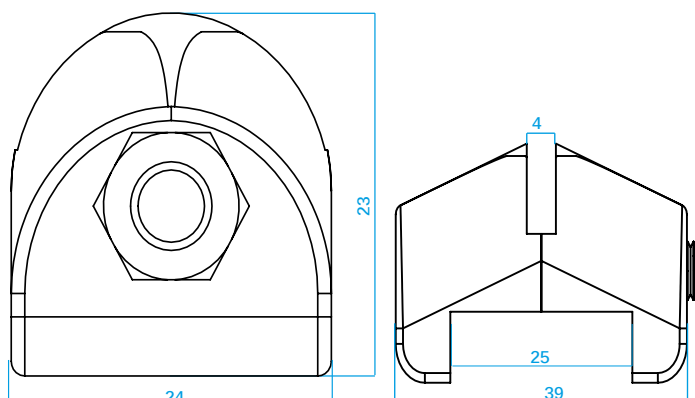

Presilha e dobradiça

*Presilha de acrílico*

Presilha/cor	preta
Medidas externas	39x24 mm
Espessura	23 mm
Material	nylon reforçado
Parafuso	M6

Dobradiça

Dobradiça/cor	preta
Medidas externas	51,5 x 48 mm
Espessura	10,5 mm
Material	nylon com fibra
parafuso	M5