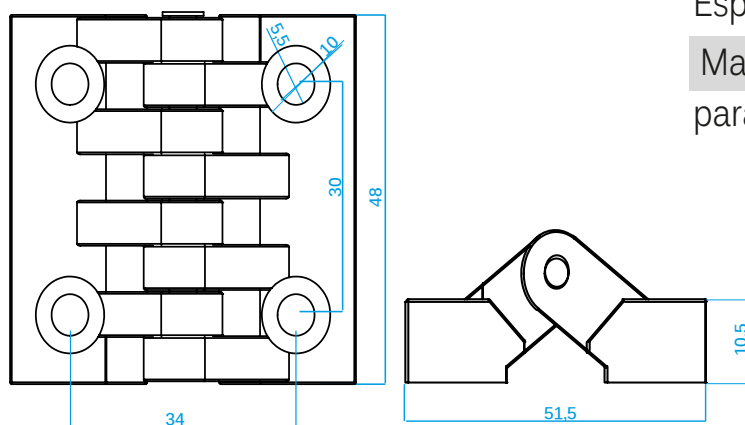

Presilha e dobradiça

*Presilha de acrílico*

| | |
|------------------|-----------------|
| Presilha/cor | preta |
| Medidas externas | 39x24 mm |
| Espessura | 23 mm |
| Material | nylon reforçado |
| Parafuso | M6 |

Dobradiça

| | |
|------------------|-----------------|
| Dobradiça/cor | preta |
| Medidas externas | 51,5 x 48 mm |
| Espessura | 10,5 mm |
| Material | nylon com fibra |
| parafuso | M5 |

Peso/unidade