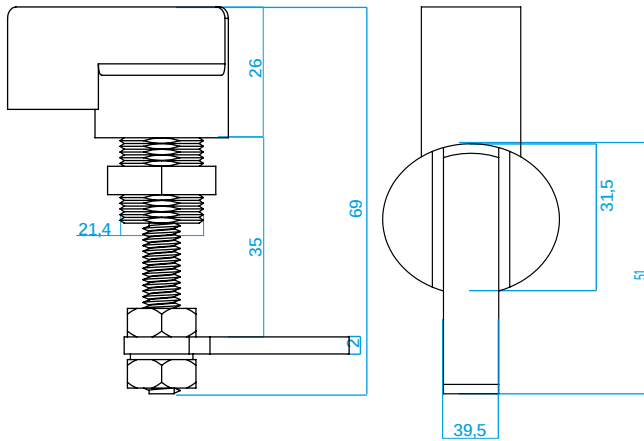

Fecho magnético e com lingueta

Fecho magnético

Fecho magnético /cor	preta
Medidas externas	47x30 mm
Espessura	19 mm
Material	nylon reforçado
	M 5

Fecho com lingueta

Fecho com lingueta/cor	preta
Medidas externas	69x51 mm
Espessura	31,5mm
Material	nylon reforçado
Parafuso	3/8

Fecho com mola

Fecho com mola/cor:	preta
Medidas externas	32 x 39,5 mm
Espessura	16 mm
Material	nylon reforçado
Parafuso	M5

Peso/unidade

Fecho magnético	62g
Fecho com lingueta	110 g
Fecho com mola	24 g