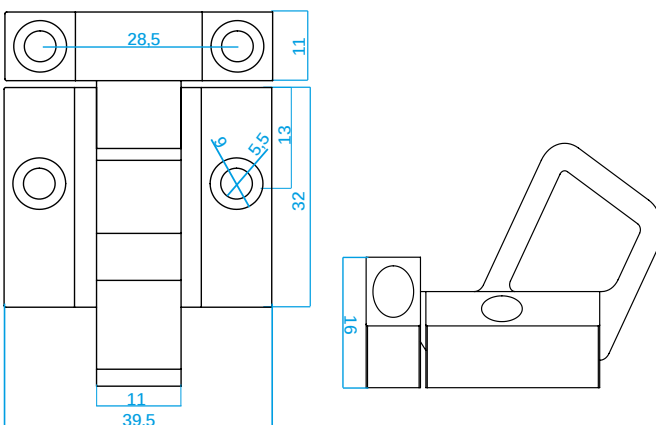

Fecho magnético e com lingueta

Fecho magnético

Fecho magnético /cor	preta
Medidas externas	47x30 mm
Espessura	19 mm
Material	nylon reforçado
	M 5

Fecho com lingueta

Fecho com lingueta/cor	preta
Medidas externas	69x51 mm
Espessura	31,5mm
Material	nylon reforçado
Parafuso	3/8

Fecho com mola

Fecho com mola/cor:	preta
Medidas externas	32 x 39,5 mm
Espessura	16 mm
Material	nylon reforçado
Parafuso	M5

Peso/unidade

Fecho magnético	62g
Fecho com lingueta	110 g
Fecho com mola	24 g