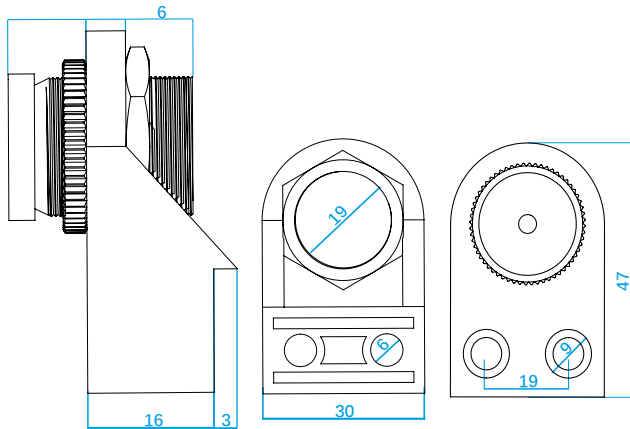

Fecho magnético e com lingueta

Fecho magnético

Fecho magnético /cor	preta
Medidas externas	47x30 mm
Espessura	19 mm
Material	nylon reforçado
	M 5

Fecho com lingueta

Fecho com lingueta/cor	preta
Medidas externas	69x51 mm
Espessura	31,5mm
Material	nylon reforçado
Parafuso	3/8

Fecho com mola

Fecho com mola/cor:	preta
Medidas externas	32 x 39,5 mm
Espessura	16 mm
Material	nylon reforçado
Parafuso	M5

Peso/unidade

Fecho magnético	62g
Fecho com lingueta	110 g
Fecho com mola	24 g