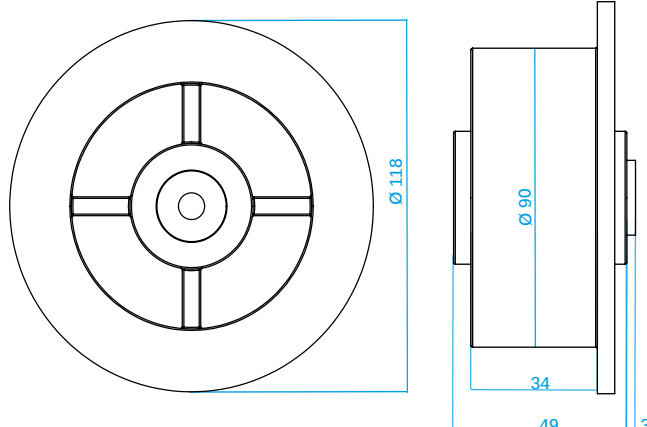

Rolete de retorno

Rolete de retorno com bucha

Rolete/cor	branco
Medidas externas	Ø79 mm
Espessura	37 mm
Material	poliacetal
Parafuso	M8

Rolete com rolamento

Rolete com rolamento / cor	branco
Medidas externas	Ø100 mm
Espessura	34,5 mm
Material	poliacetal
Parafuso	M8

22

Rolete giratório

Rolete giratório / cor	branco
Medidas externas	Ø118 mm
Espessura	52 mm
Material	poliacetal
Parafuso	M8

Peso/unidade

Rolete com bucha	99 g
Rolete com rolamento	100g