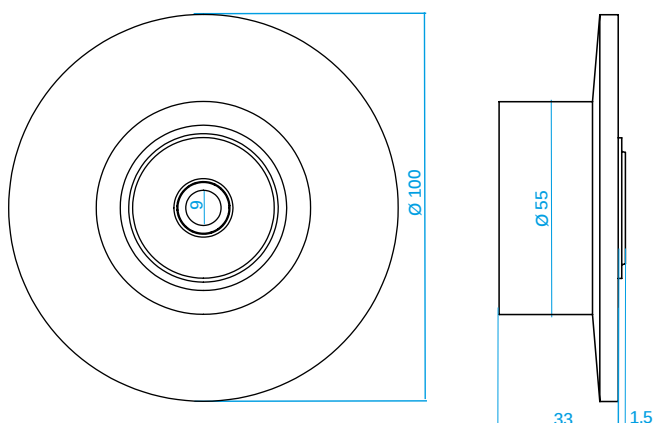

Rolete de retorno

Rolete de retorno com bucha

Rolete/cor	branco
Medidas externas	Ø79 mm
Espessura	37 mm
Material	poliacetal
Parafuso	M8

Rolete com rolamento

Rolete com rolamento / cor	branco
Medidas externas	Ø100 mm
Espessura	34,5 mm
Material	poliacetal
Parafuso	M8

22

Rolete giratório

Rolete giratório / cor	branco
Medidas externas	Ø118 mm
Espessura	52 mm
Material	poliacetal
Parafuso	M8

Peso/unidade

Rolete com bucha	99 g
Rolete com rolamento	100g