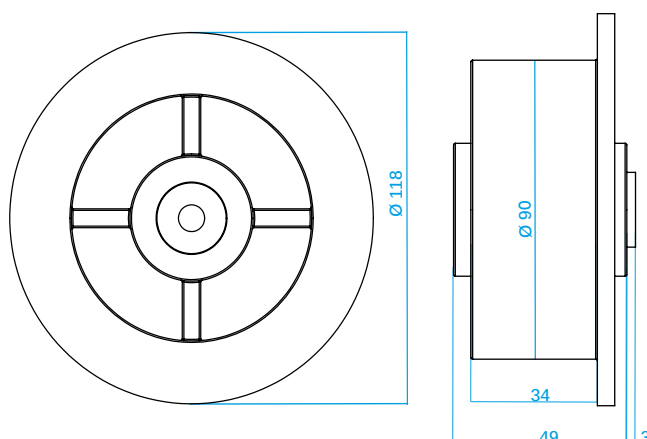

Rolete de retorno

Rolete de retorno com bucha

Rolete/cor	branco
Medidas externas	Ø79 mm
Espessura	37 mm
Material	poliacetal
Parafuso	M8

Rolete com rolamento

Rolete com rolamento / cor	branco
Medidas externas	Ø100 mm
Espessura	34,5 mm
Material	poliacetal
Parafuso	M8

22

Rolete giratório

Rolete giratório / cor	branco
Medidas externas	Ø118 mm
Espessura	52 mm
Material	poliacetal
Parafuso	M8

Peso/unidade

Rolete com bucha	99 g
Rolete com rolamento	100g