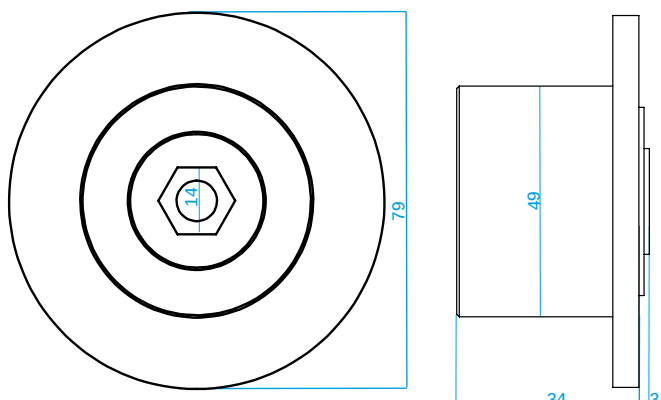

Rolete de retorno

Rolete de retorno com bucha

Rolete/cor	branco
Medidas externas	Ø79 mm
Espessura	37 mm
Material	poliacetal
Parafuso	M8

Rolete com rolamento

Rolete com rolamento / cor	branco
Medidas externas	Ø100 mm
Espessura	34,5 mm
Material	poliacetal
Parafuso	M8

22

Rolete giratório

Rolete giratório / cor	branco
Medidas externas	Ø118 mm
Espessura	52 mm
Material	poliacetal
Parafuso	M8

Peso/unidade

Rolete com bucha	99 g
Rolete com rolamento	100g