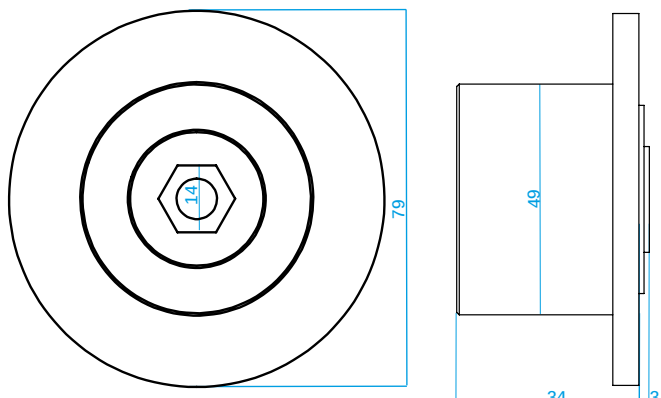

Rolete de retorno

Rolete de retorno com bucha

Rolete/cor	branco
Medidas externas	Ø79 mm
Espessura	37 mm
Material	poliacetal
Parafuso	M8

Rolete com rolamento

Rolete com rolamento / cor	branco
Medidas externas	Ø100 mm
Espessura	34,5 mm
Material	poliacetal
Parafuso	M8

22

Rolete giratório

Rolete giratório / cor	branco
Medidas externas	Ø118 mm
Espessura	52 mm
Material	poliacetal
Parafuso	M8

Peso/unidade

Rolete com bucha	99 g
Rolete com rolamento	100g